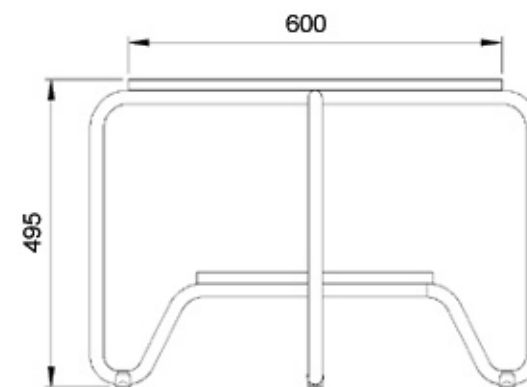

Salon of bijzettafel met een elegant gebogen buizenframe en extra legplank onder het bovenblad wat rust op de omhoog gebogen luspoten. Het frame is verchromd en de bladen zijn gemaakt van gefineerd gebeitst hout.

- Frame afwerking:** buisframe hoogglans verchromd  
22mm
- Blad:** rond Ø600mm  
- hout zwart gebeitst  
- hout blank gebeitst
- Vloerglijders:** kunststof / vilt glijders

maten zijn in mm incl. vloerglijders